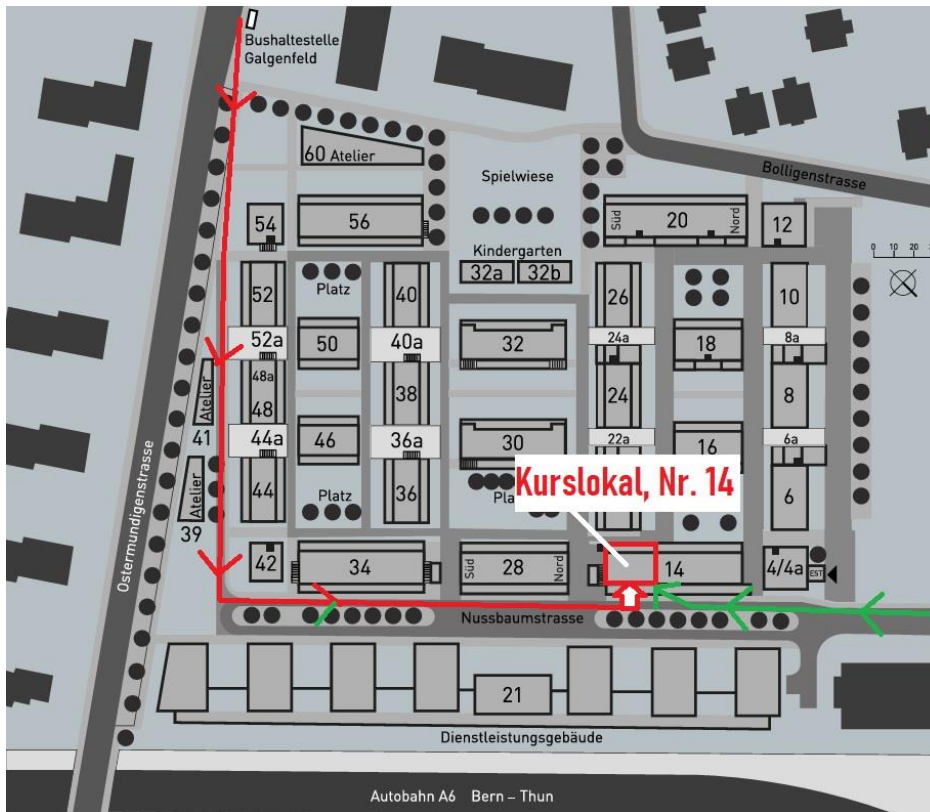

Wo: Nussbaumstrasse 14, 3006 Bern, im Gemeinschaftsraum Baumgarten Quartier

Durchführung: ab 3 TeilnehmerInnen

Weitere Infos und Anmeldung: [kontakt\(at\)silviabongard.ch](mailto:kontakt(at)silviabongard.ch)

Anfahrt

Mit dem öffentlichen Verkehr ist die Siedlung am besten im **Bus Nummer 10** erreichbar. Die Haltestelle **Galgenfeld** befindet sich am Eingang zur Siedlung.

Zu Fuss vom Bahnhof Bern geht der schönste Weg durch die Altstadt bis zum Bärengraben. Von dort führt ein steiler Weg zum Rosengarten. Östlich des Rosengartens überquert man die Laubeggstrasse, folgt der Bolligenstrasse und durchquert die «Glassiedlung» (Bolligenstrasse 14–18).